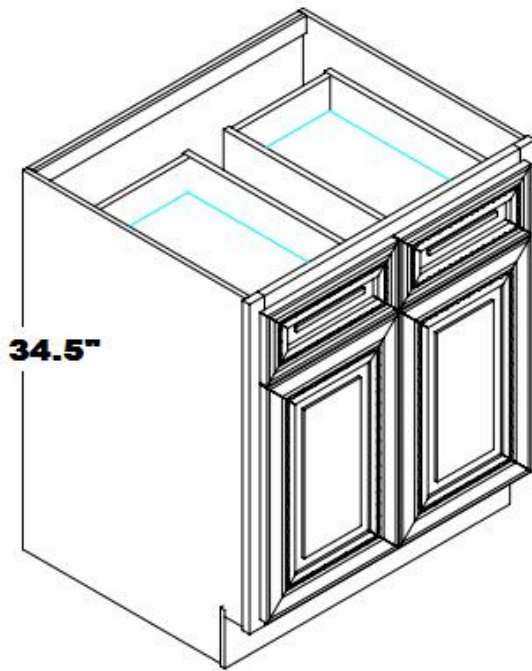

Angle Wall

AW30

AW36

AW42

Angle Wall
Cabinet 12\"/>

Angle Wall
Cabinet 12\"/>

Angle Wall
Cabinet 12\"/>

Base Cabinets

Narrow Base		Box Base
 <p style="text-align: center;">B09 Box POL9</p>	<p>B09 Box</p> <p>POL9</p>	<p>9"W x 24"D x 34.5"H - 4 Spice drawers no rails or stops</p> <p>9"W x 24"D x 34.5"H - 3 Shelves full height door</p>
Single Door Base		Regular Base
 <p style="text-align: center;">34.5"</p>	<p>B09</p> <p>B12</p> <p>B15</p> <p>B18</p> <p>B21</p>	<p>9"W x 24"D x 34.5"H Base - 1 Door 1Dwr</p> <p>12"W x 24"D x 34.5"H Base - 1 Door 1Dwr</p> <p>15"W x 24"D x 34.5"H Base - 1 Door 1 Dwr</p> <p>18"W x 24"D x 34.5"H Base - 1 Door 1 Dwr</p> <p>21"W x 24"D x 34.5"H Base - 1 Door 1 Dwr</p>
Double Door Base		
	<p>B24</p> <p>B27</p> <p>B30</p> <p>B33</p> <p>B36</p> <p>B42</p> <p>B48</p>	<p>24"W x 24"D x 34.5"H Base -2 Door 1 Dwr</p> <p>27"W x 24"D x 34.5"H Base - 2 Door 1 Dwr</p> <p>30"W x 24"D x 34.5"H Base - 2 Door 1 Dwr</p> <p>33"W x 24"D x 34.5"H Base -2 Door 2 Dwr</p>