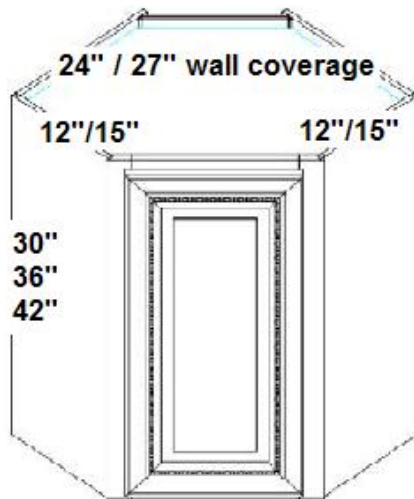

		2 Door Wall - 36"W x 12"D x 15"H - 2 Door Wall - 24"W x 12"D x 18"H - 2 Door Wall - 30"W x 12"D x 18"H - 2 Door Wall - 33"W x 12"D x 18"H - 2 Door Wall - 36"W x 12"D x 18"H - 2 Door Wall - 24"W x 12"D x 24"H - 2 Door Wall - 30"W x 12"D x 24"H - 2 Door Wall - 33"W x 12"D x 24"H - 2 Door Wall - 36"W x 12"D x 24"H - 2 Door
--	--	----------------------------------------------------------------------------------------------------------------------------------------------------------------------------------------------------------------------------------------------------------------------------------------------------------------------------------------------------------------------

Wall Corner Cabinet		Blind Corner
----------------------------	--	---------------------

	WBC2730L WBC2730R WBC2736L WBC2736R	Blind Corner 27"W x 30"H x 12"D -1 Door**
--	--------------------------------------------------	----------------------------------------------

WBC2742L
WBC2742R

Blind Corner
27"W x 36"H x
12"D - 1 Door**

Blind Corner
27"W x 42"H x
12"D - 1 Door**

****NOTE: Min.
coverage 27" pull
to 30"**

Wall Corner Cabinet

**Diagonal
Corner**

WDC2430

Diagonal
Corner 24"W x
30"H - 12" side

WDC2436

Diagonal
Corner 24"W x
36"H - 12" side

WDC2442

Diagonal
Corner 24"W x
42"H - 12" side

WDC2730

Diagonal
Corner 27"W x
30"H - 15" side

WDC2736

Diagonal
Corner 27"W x
36"H - 15" side