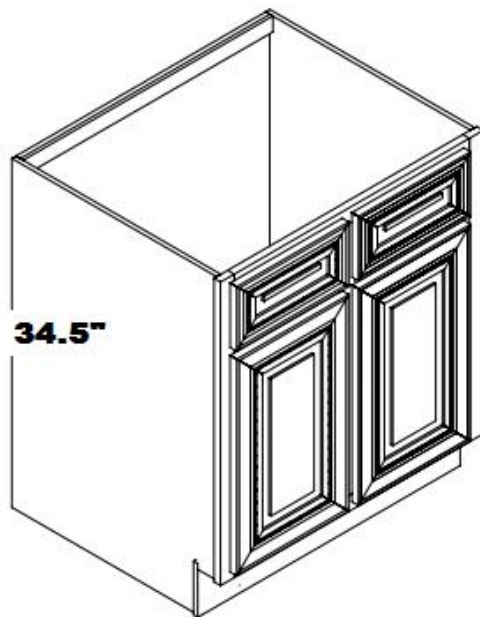

Narrow Base		Box Base
 <p style="text-align: center;">B09 Box POL9</p>	<p>B09 Box</p> <p>POL9</p>	<p>9"W x 24"D x 34.5"H - 4 Spice drawers no rails or stops</p> <p>9"W x 24"D x 34.5"H - 3 Shelves full height door</p>
Single Door Base		Regular Base
 <p style="text-align: center;">34.5"</p>	<p>B09</p> <p>B12</p> <p>B15</p> <p>B18</p> <p>B21</p>	<p>9"W x 24"D x 34.5"H Base - 1 Door 1Dwr</p> <p>12"W x 24"D x 34.5"H Base - 1 Door 1Dwr</p> <p>15"W x 24"D x 34.5"H Base - 1 Door 1 Dwr</p> <p>18"W x 24"D x 34.5"H Base - 1 Door 1 Dwr</p> <p>21"W x 24"D x 34.5"H Base - 1 Door 1 Dwr</p>
Double Door Base		
	<p>B24</p> <p>B27</p> <p>B30</p> <p>B33</p> <p>B36</p> <p>B42</p> <p>B48</p>	<p>24"W x 24"D x 34.5"H Base -2 Door 1 Dwr</p> <p>27"W x 24"D x 34.5"H Base - 2 Door 1 Dwr</p> <p>30"W x 24"D x 34.5"H Base - 2 Door 1 Dwr</p> <p>33"W x 24"D x 34.5"H Base -2 Door 2 Dwr</p>

36"W x 24"D x
34.5"H Base -
2 Door 2 Dwr

42"W x 24"D x
34.5"H Base -
2 Door 2 Dwr

48"W x 24"D x
34.5"H Base -
4 Door 2 Dwr

Sink Base Cabinet

SB27 27"W x 34.5"H
Sink Base 2
Doors,
1Header

SB30 30"W x 34.5"H
Sink Base 2
Doors, 2
Headers