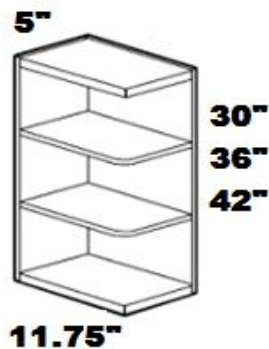

Wall Corner Cabinet		Blind Corner
----------------------------	--	---------------------

	WBC2730L WBC2730R WBC2736L WBC2736R	Blind Corner 27"W x 30"H x 12"D -1 Door**
--	--------------------------------------------------	----------------------------------------------

WBC2742L
WBC2742R

Blind Corner
27"W x 36"H x
12"D - 1 Door**

Blind Corner
27"W x 42"H x
12"D - 1 Door**

****NOTE: Min.
coverage 27" pull
to 30"**

Wall Corner Cabinet

**Diagonal
Corner**

WDC2430

Diagonal
Corner 24"W x
30"H - 12" side

WDC2436

Diagonal
Corner 24"W x
36"H - 12" side

WDC2442

Diagonal
Corner 24"W x
42"H - 12" side

WDC2730

Diagonal
Corner 27"W x
30"H - 15" side

WDC2736

Diagonal
Corner 27"W x
36"H - 15" side

WDC2742

Diagonal
Corner 27"W x
42"H - 15" side

Diagonal
Corner 27"W x
42"H - 15" side

Wall End Shelves

12" Depth

WES0530

11.25"W x
5"D x 30"H - 2
Shelves

WES0536